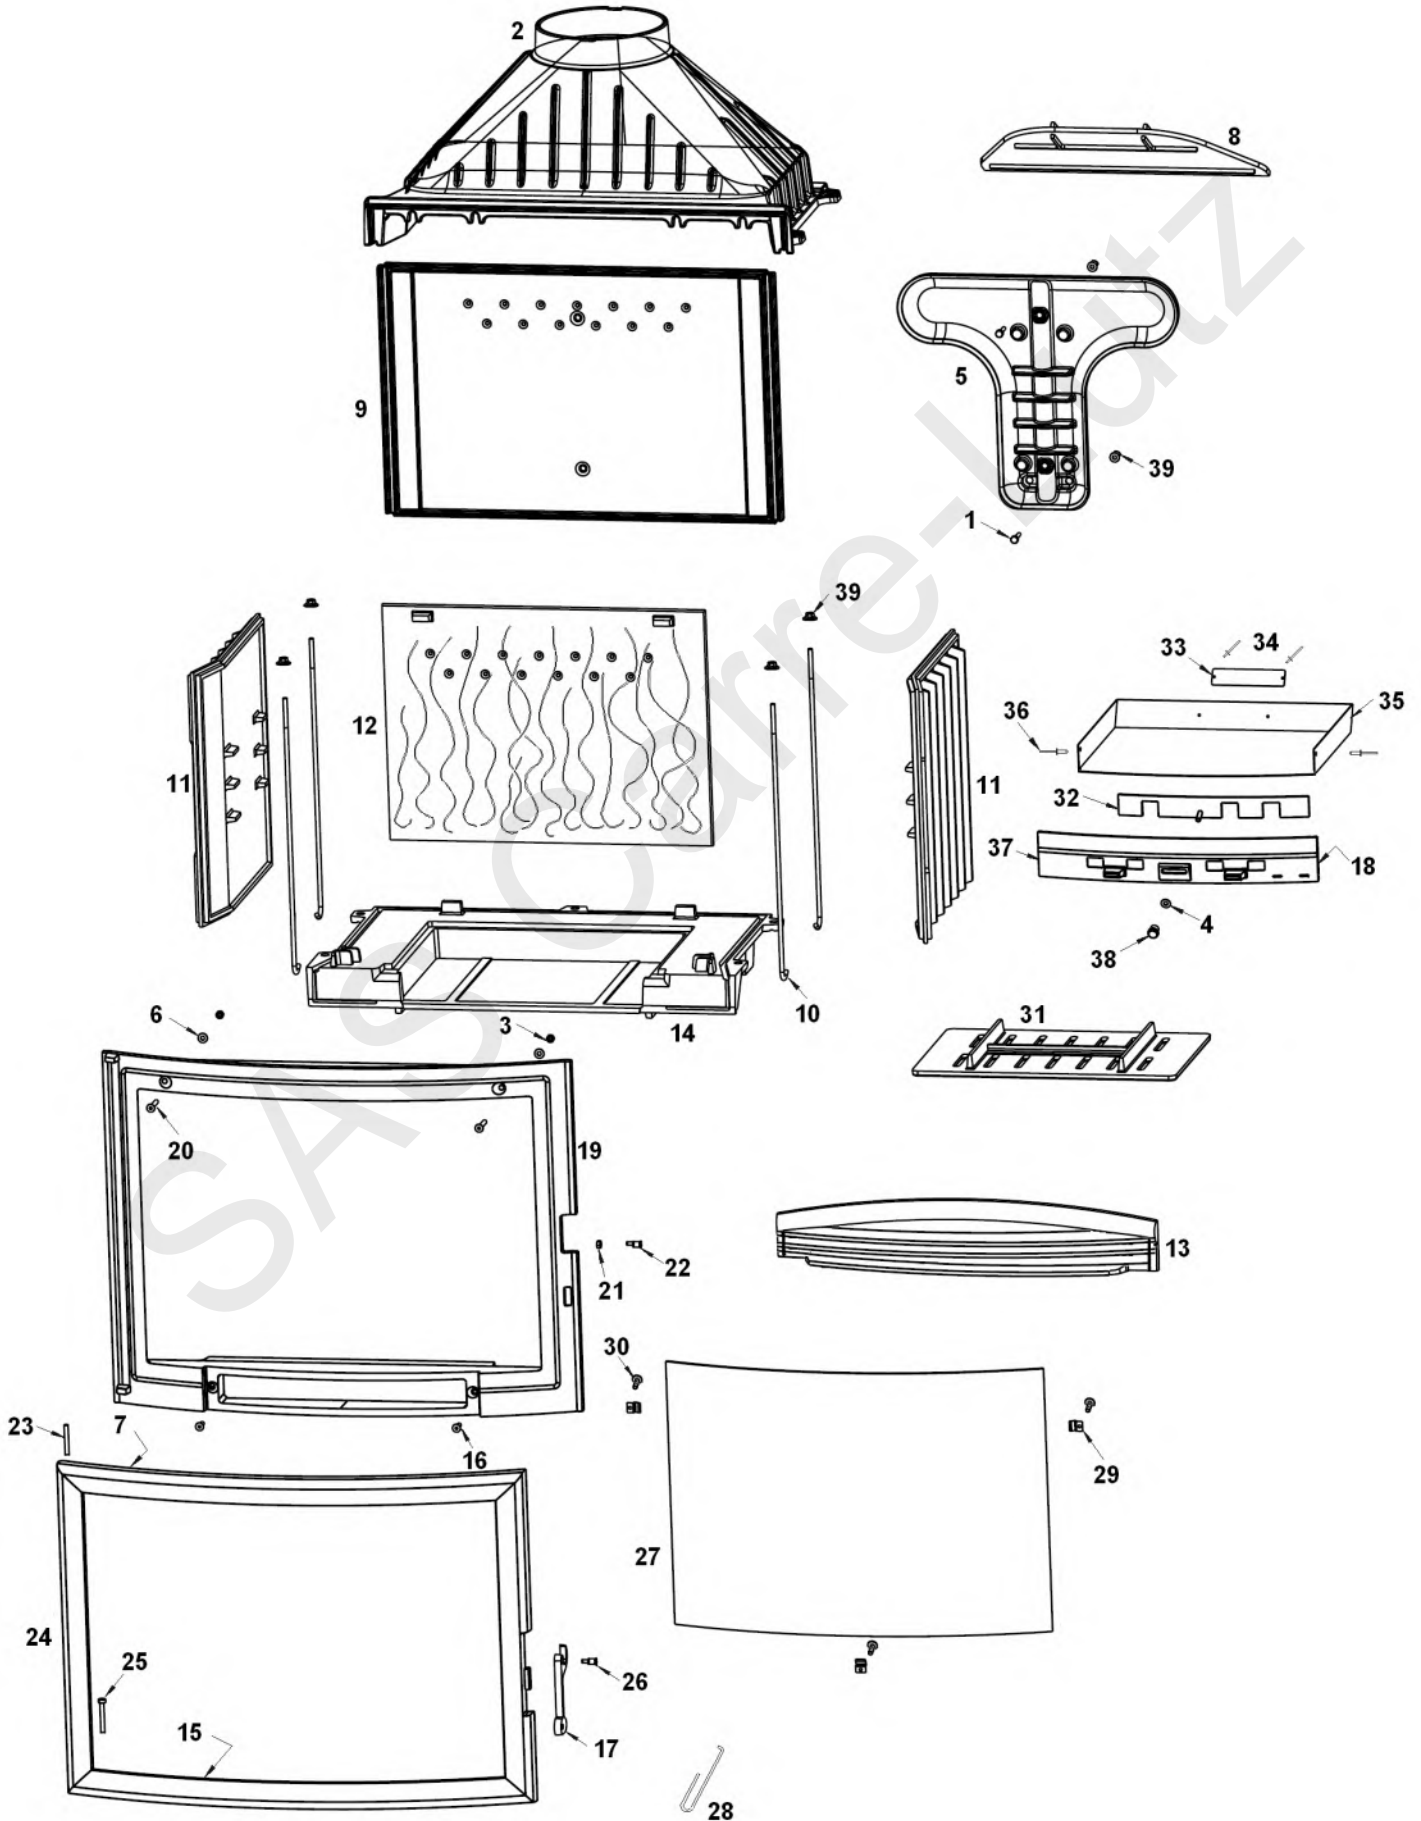

# Foyer 700 PANORAMIQUE

(Post combustion) Référence : 6275 44pc

# Foyer 700 PANORAMIQUE

(Post combustion)

Référence : 6275 44pc

<i>Repère</i>	<i>Nbr</i>	<i>DESIGNATION</i>	<i>Référence</i>
1	2	Vis tête hexagonale de 6x30	AV 8406300
2	1	Avaloir	<b>FB60</b> 700828
3	2	Ecrou hexagonal de 6	AV 7100060
4	1	Rondelle de 6	AV 4100060
5	1	collecteur	<b>FB60</b> 800152
6	2	Rondelle large de 6	AV 4110060
7	1	Joint de porte Ø8 longueur 2.2 m	AI 303008
8	1	Défecteur	<b>FB60</b> 700596
9	1	Fond arrière	<b>FB60</b> 700658
10	4	Tirant de 6x425	AS 700256
11	2	Côté réversible	<b>FB60</b> 700104
12	1	Taque décor	<b>FB60</b> 700657
13	1	Pare bûches	<b>FB60</b> 700334
14	1	Socle	<b>FB60</b> 700130
15	1	Joint de vitre de 7x3 longueur 1,43 Mètres	KAI 010080
16	2	Vis tête fraisée de 6x50	AV 8636500
17	1	Loquet de fermeture	<b>FB60</b> 700883
18	1	Joint de cendrier Ø5 longueur 0,5 Mètre	AI 303005
19	1	Façade	<b>FB60</b> 700384
20	2	Vis tête fraisée de 6x60	AV 8636600
21	1	Ecrou bas de 6, réglage de fermeture	AV 7130060
22	1	Excentrique de réglage de fermeture	AS 700253B
23	1	Axe de porte haut Ø 5x30	AV 6325300
24	1	Porte	<b>FB60</b> 700437
25	1	Axe de porte bas Ø 5x30	AV 0105300
26	1	Vis de fixation du loquet	AS 800251B
27	1	Vitre	AX 726275A
28	1	Crochet d'ouverture de porte	AS 800255
29	4	Attache de vitre	AS 700262
30	4	Vis de fixation de vitre de 4x8	AV 8644080
31	1	Grille foyère	<b>FB60</b> 700139
32	1	Registre de réglage d'air	AT 800110A
33	1	Plaque signalétique	PS 627544
34	2	Rivet de 3x8	AV 5203080
35	1	Tiroir cendrier	AT 700246B
36	2	Rivet de 5x16	AV 5205160
37	1	Façade cendrier	<b>FB60</b> 700382
38	1	Bouton de manœuvre de réglage d'air	AV 1113401
39	6	Ecrou embase	AV7220060